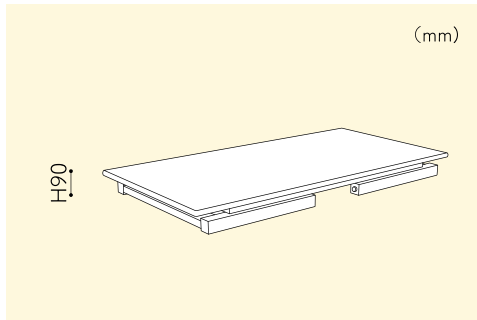

子ども用折り畳みテーブル

製品ディテール

北播磨産松 幅はぎ加工天板

折り畳み金具

製品名 | 子ども用折り畳みテーブル

製品用途 | 子ども用机

樹種 | ヒノキ

製品寸法 | W1,200×D600×H470 mm

製品の特徴

北はりま産ヒノキでつくる子育て支援施設向け家具。枝打ちされて育った良質なヒノキ材でつくります。保育園や幼稚園、こども園などで使用し、子どもが本物の木に触れる機会をつくります。森とつながる家具は、元気な森づくりに賛同する施設運営のアピールになります。

製品の強み

北はりま産の価値あるヒノキを使い、職人が一つ一つ丁寧に作り上げます。製品寸法のオーダーも可能です。

製品情報

企業情報

有限会社新宅善廣商店