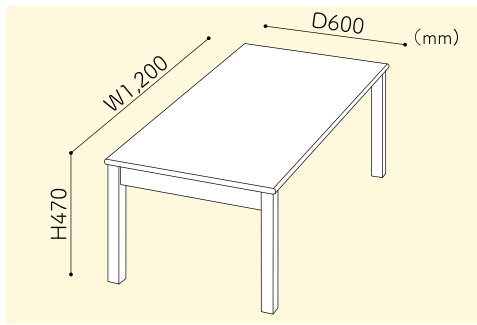

子ども用折り畳みテーブル

製品ディテール

北播磨産松 幅はぎ加工天板

折り畳み金具

製品名 | 子ども用折り畳みテーブル

製品用途 | 子ども用机

樹種 | ヒノキ

製品寸法 | W1,200×D600×H470 mm